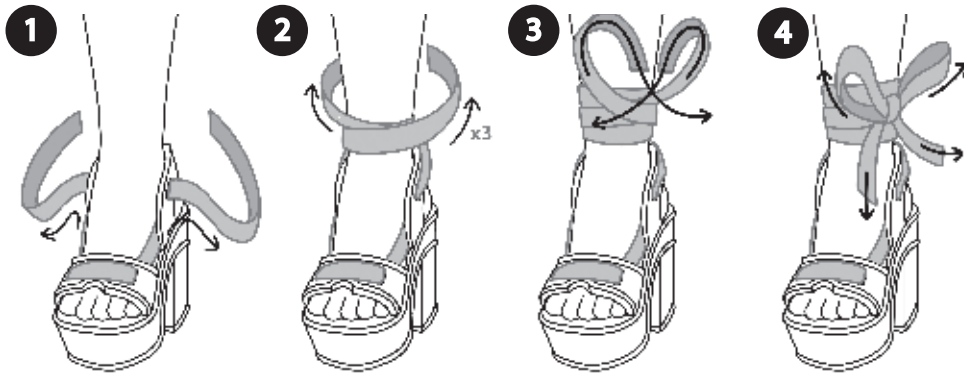

RAINBOW HIGH™

SKUs: 578536 / 578536EUC

© MGA 0721-0-E/INT/EUC